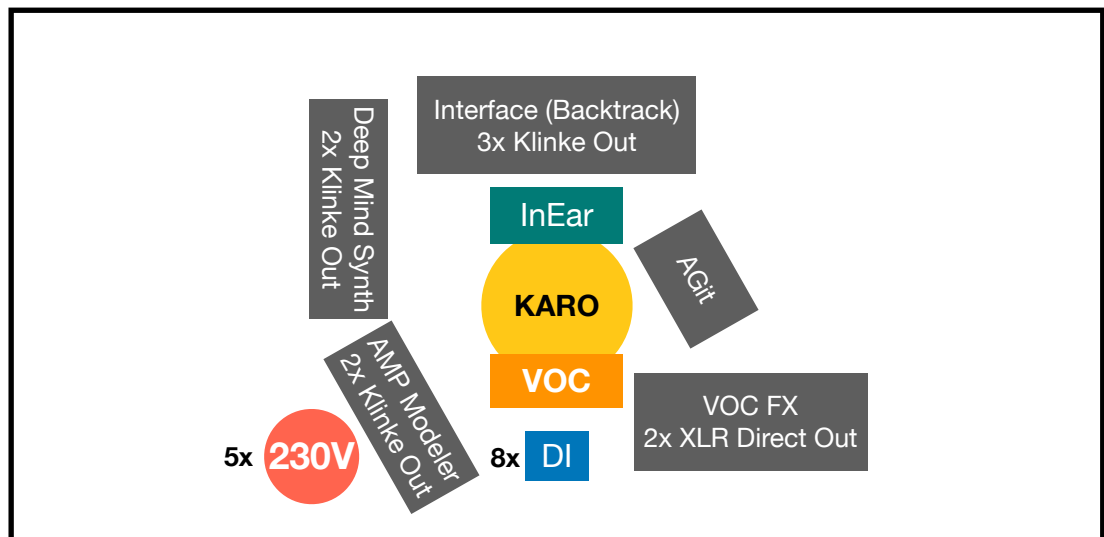

Personal

- mit Aufbau und Equipment vertraute:r Techniker:in als Ansprechpartner:in vor Ort
- erfahrene:r Tontechniker:in, der oder die den Soundcheck durchführt und die Show fährt

Bühne/Pult

- Bühnengröße mind. 3m x 2m (stabil, regen- und tropfsicher)

Zeitplanung

- um Verzögerungen im Ablauf zu vermeiden, sollten bei Ankunft von Karo Bühne sowie Ton- und Lichtanlage gemäß Rider aufgebaut und betriebsbereit sein
- Karo erscheint in der Regel mind. 120 Minuten vor Auftrittsbeginn
- benötigt wird ein freier Anfahrtsweg und **Stellplatz für 1 Pkw**
- Zeitplanung des Aufbaus/der Veranstaltung nach Absprache
bitte nehmen Sie diesbezüglich frühzeitig (spätestens eine Woche vor Veranstaltung) Kontakt mit uns auf

Stromversorgung

- für die Versorgung der Geräte auf der Bühne ist eine abgesicherte Stromversorgung erforderlich
- benötigt werden **5** Schuko-Steckdosen 230V

Stageplot

Inputliste

Kanal	Input		Position
1	Backing Track L	DI	Stage Center
2	Backing Track R	DI	
3	Backing Track Klick NUR für InEar	DI	
4	AGit	DI	
5	E-Git L	DI (Amp Modeler)	
6	E-Git R	DI (Amp Modeler)	
7	Synth L	DI	
8	Synth R	DI	
9	Vocal L	Neumann KMS 104 (<i>eigenes</i>) - Stereo FX-Gerät 2x XLR Direct Out	
10	Vocal R	- bitte getrennter Vocal Mix für Main Out und InEar	
Out 1	IE Karo L	Stereo-Funkstrecke	Stage Center
Out 2	IE Karo R		